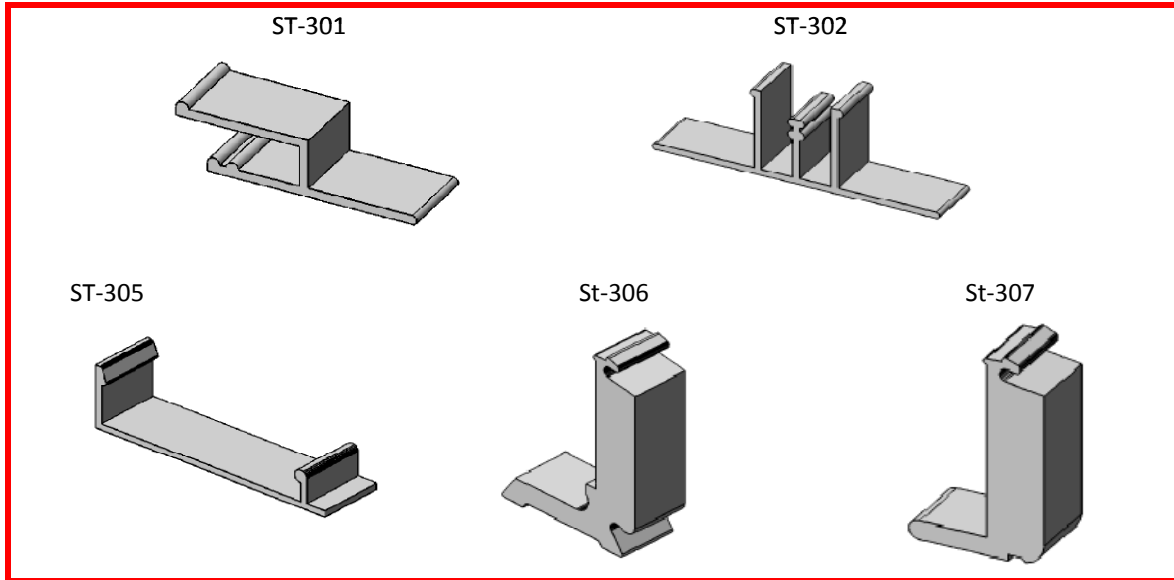

ПРАЙС-ЛИСТ

цены на профиль для стеклянных перегородок

Артикул	Вес, кг/м	Вес шт/кг (ламель)	Цена, \$/м	Цена, \$/шт.
ST - 301	0,16	0,92	1,22	6,94
ST - 302	0,31	1,74	2,32	13,23
ST - 305	0,14	0,82	1,10	6,24
ST - 306	0,94	5,34	7,11	40,55
ST - 307	0,73	4,17	5,55	31,63

цены приведены в USD с учетом НДС, оплата осуществляется в гривне по коммерческому курсу на день проведения платежа
стандартная длина профиля 5.7 м.п.

профиль изготовлен из сплава алюминия 6060 и 6063 с 3-хслойным анодированием