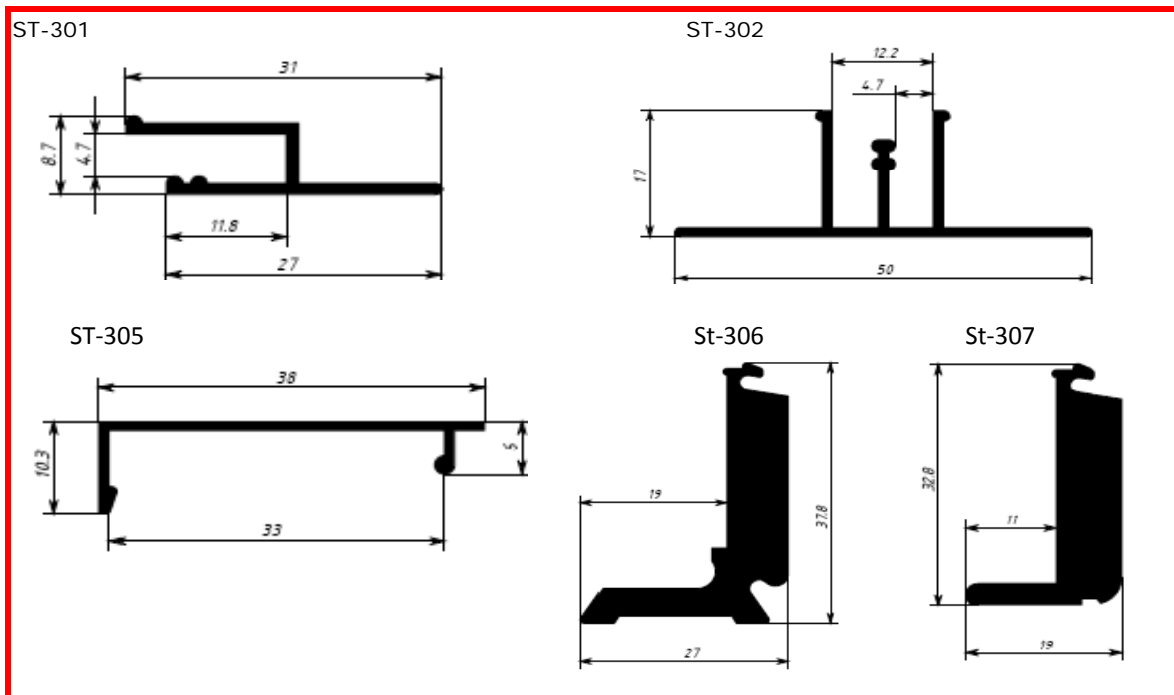

ПРАЙС-ЛИСТ

цены на профиль для стеклянных перегородок

Артикул	Вес, кг/м	Вес шт/кг (ламель)	Цена, \$/м	Цена, \$/шт.
ST - 301	0,16	0,92	1,22	6,94
ST - 302	0,31	1,74	2,32	13,23
ST - 305	0,14	0,82	1,10	6,24
ST - 306	0,94	5,34	7,11	40,55
ST - 307	0,73	4,17	5,55	31,63

цены приведены в USD с учетом НДС, оплата осуществляется в гривне по коммерческому курсу на день проведения платежа
стандартная длина профиля 5.7 м.п.

профиль изготовлен из сплава алюминия 6060 и 6063 с 3-хслойным анодированием